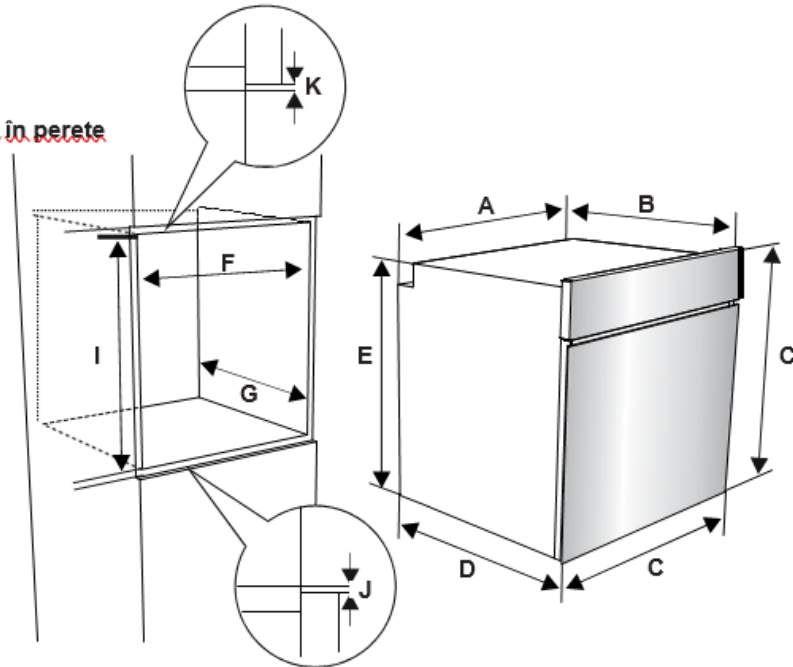

**Instalarea sub blat**

**Instalarea în perete**

A (mm)	557	min./max. F (mm)	560/580
B (mm)	550	min. G (mm)	555
C (mm)	595	min. H/I (mm)	600/590
D (mm)	575	min. J/K (mm)	5/10
E (mm)	576		