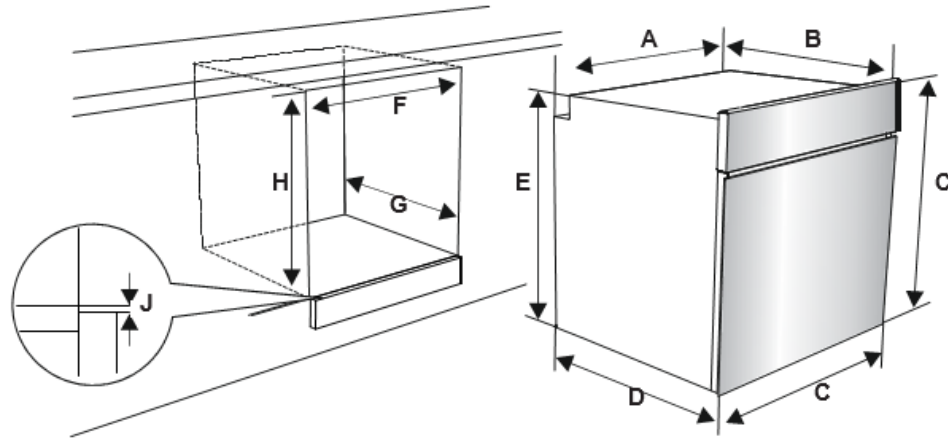

**Instalarea sub blat**

**Instalarea în perete**

A (mm)	557	min./max. F (mm)	560/580
B (mm)	550	min. G (mm)	555
C (mm)	595	min. H/I (mm)	600/590
D (mm)	575	min. J/K (mm)	5/10
E (mm)	576		